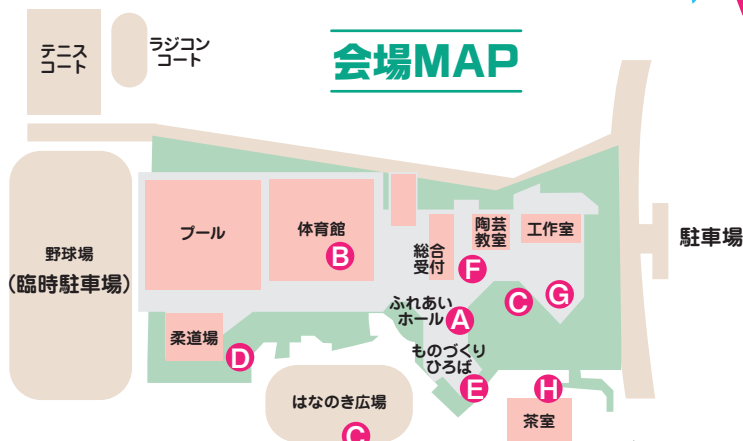

開催場所 豊田地域文化広場
 玄関前広場、花の木広場、体育館、柔道場、野球場

Event Booth
健康ブース

脱メタボリンピック!
 保健師によるInBodyを使用した体組成測定や健康測定、野菜クイズなど、自分の健康について考えよう!

Event Booth
運動ブース

チブン・キッズダンスコンテスト
 豊田市内の小学生以下ダンスチームによるダンスコンテストや、跳び箱やマットなどの体育遊具で遊べるよ!

Event Booth
暮らしブース

「ていねいに暮らす」を伝えるマルシェ
 フード、クラフト、リラクゼーション、ワークショップなど約30店が出店!竹ガムランの演奏もあるよ!
 ※小雨決行・一部中止

Event Booth
キッズブース

短冊に願い事をかいてくれた子にはプレゼントもあるよ!
 (先着200名)

巨大迷路で遊ぼう!
 段ボールで作った巨大迷路や木の遊具など、楽しいことがいっぱい!
 お抹茶体験もできるよ!

げんきフェスタ

Genki Festival!!

Let's Go!!

健康ブース

場所 事務所前
MAP A

脱メタボリンピック!

- InBodyによる体組成測定を実施し、脱メタボリンピックにエントリーしよう!
「脱メタボリンピック」は挑戦者が体組成を測定し、100日間、体脂肪量の減少と筋肉量の増加に挑みます。
- 血圧計など健康測定もやってみよう!
- 野菜クイズで楽しみながら健康づくりを学ぼう!
- ポッカサッポロ レモンの子カラ講座&ラッシー作り体験
【場所】2階集会室(各回親子15組)
【時間】AM11:30~
PM1:30~